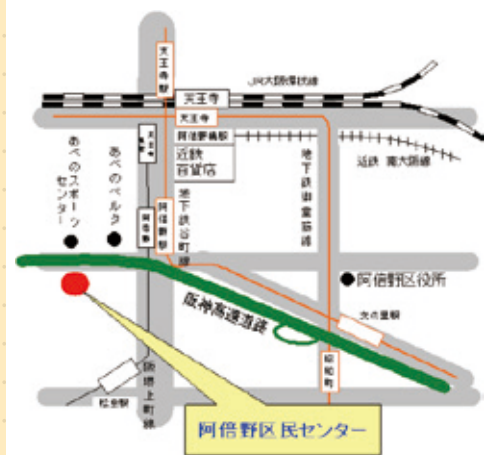

会場MAP/大阪市立阿倍野区民センター

〒545-0052 大阪市阿倍野区阿倍野筋4-19-118
地下鉄谷町線「阿倍野」駅⑥号出口から南へ100m
阪堺電車上町線「阿倍野」駅⑥号出口から西へ150m
地下鉄御堂筋線・JR「天王寺」駅、近鉄南大阪線「あべの橋」駅から南へ800m

主催:一般社団法人よりそいネットおおさか(大阪府地域生活定着支援センター受託団体)
後援:大阪矯正管区・大阪保護観察所・大阪府社会福祉協議会・大阪市社会福祉協議会・堺市社会福祉協議会
*本事業は、「2017(平成29)年度 大阪府福祉基金地域福祉推進助成事業」を活用して実施します。